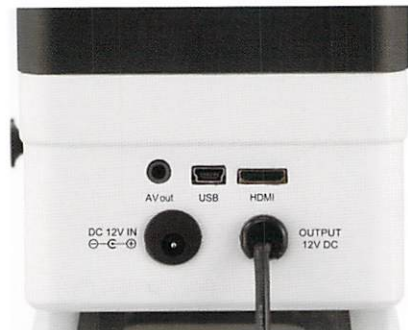

大型10.1インチモニタ

軽い操作のラックレスステージ

視野数20mm視度調節機能も装備した広視野接眼レンズ

SDカードに保存可能 (SDHC対応)  
※SDXCは対応しておりません。  
※SDカードは付属しておりません。

各種出力を装備 ※いずれか1系統のみ。

正面ボタンカリモコンで操作

※詳細はp28