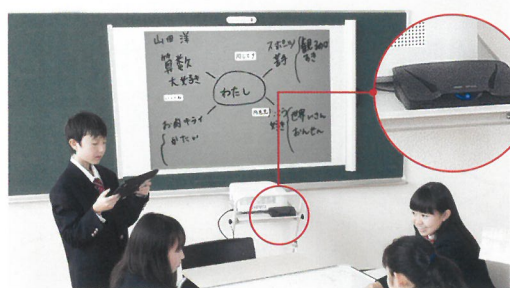

これからの学習活動を支える使い勝手のよいICT教具を用意。是非ご利用ください。

② プロジェクター

実物投影机がPCの情報を大きく共有して見ることができます。

大型提示装置(プロジェクター・電子黒板)のポイント

教室の後ろからも見える
60型以上で、
課題や指示を明確に共有できる
電子黒板を付加すると使いやすい!

学校専用ウチダモデル 超省スペース・壁掛け対応超短焦点タイプ。

学校向けテンプレート
水銀ゼロ
10Wスピーカー
3500ルーメン WXGA

データプロジェクター XJ-UT351WN-U 7-120-3093
参考価格 **¥219,800(税込 ¥237,384)**
●外形寸法:338(幅)×333(奥行)×153(高さ)mm
●質量:5.5kg ●消費電力:230W (カシオ製)

学校専用ウチダモデル 1.5倍ズーム搭載スタンダードタイプ。

学校向けテンプレート
水銀ゼロ
16Wスピーカー
3500ルーメン WXGA

データプロジェクター XJ-F210WN-U 4-112-2445
参考価格 **¥139,800(税込 ¥150,984)**
●外形寸法:299(幅)×299(奥行)×97(高さ)mm
●質量:3.8kg ●消費電力:205W (カシオ製)

学校専用ウチダモデル 持ち運びに便利なスリムタイプ。

学校向けテンプレート
水銀ゼロ
1Wスピーカー
3000ルーメン WXGA

データプロジェクター XJ-A257-U 4-112-2416
参考価格 **¥199,800(税込 ¥215,784)**
●外形寸法:297(幅)×210(奥行)×43(高さ)mm
●質量:2.3kg ●消費電力:165W (カシオ製)

③ 無線プレゼンテーション機器 wivia

教室のどこからでもタブレットPCの画面をワイヤレスで投映できます。

[ウチダ] wivia® 5(ワイビア5) 4-850-0505
参考価格 **¥72,000(税込 ¥77,760)**

[ウチダ] wivia+ wivia Buttonセット 4-850-0522
参考価格 **¥122,000(税込 ¥131,760)**

最大4台の画面を投映可能。
比較・共有にも最適。

NEW wivia Button (ワイビアボタン) 4-850-0521
参考価格 **¥50,000(税込 ¥54,000)**

●外形寸法:170(幅)×130(奥行)×46(高さ)mm ●出力端子:HDMI×1、ステレオミニ×1、USB端子×2、有線LAN×1 ●電源(ACアダプタ):入力/AC100V-240V 50/60Hz 0.7A、出力/DC12V 2A ●本体質量:350g ●付属品:ACアダプタ(コード長1.5m)、壁面取付金具、クイックマニュアル、保証書(保証期間1年間)

HDMI出力機器向けオプション。
専用ソフトウェアなしでwiviaに投映できます。

NEW wivia Button (ワイビアボタン) 4-850-0521
参考価格 **¥50,000(税込 ¥54,000)**

●外形寸法:110(幅)×106(奥行)×34(高さ)mm ●電源(ACアダプタ):入力/AC100V-240V 50/60Hz 0.3A、出力/DC5V 1.2A ●本体質量:187g ●HDMIケーブル(50cm)付属

④ 電子黒板

画面上で直接コンピュータを操作。書き込み等で理解度向上を支援します。

今ある黒板を電子黒板にするユニットタイプ。
完全ワイヤレスでケーブルを気にしないで利用できます。

[ウチダ] eB-SN Wireless for school 7-177-7000
参考価格 **¥149,800(税込 ¥161,784)**
●バッテリー内蔵ユニット(マグネット付き)×1個 ●充電式プロジェクションペン×2本(1本は予備) ●USB無線ドングル

大画面ですぐに使える
プロジェクター一体型タイプ。

[ウチダ] IS-86WPM+ e-黒板アシスタント V3.0セット 7-177-3070
参考価格 **¥649,800(税込 ¥701,784)**

●外形寸法:2054(幅)×907(奥行)×2394~1744(高さ)mm
●質量:88kg程度

デジタルテレビで画面が
きれいなモニタタイプ。

[ウチダ] 60型テレビ電子黒板セットN 7-177-3074
参考価格 **¥548,000(税込 ¥591,840)**

●セット内容:60型テレビ(LC-60BW30シャープ製)、液晶テレビ保護パネル、テレビ専用台WVI-50P(鍵付扉付き)、eB-SN Wireless for school、後付eB-SN/P取付キット、HDMIケーブル(1.5m)

直感的で使いやすい
世界中で実績のある
大型モニタタイプ。

[ウチダ] e-黒板ディスプレイ一体型電子黒板 SMART Board® SPNL6265-V2 4-850-8263
参考価格 **¥914,000(税込 ¥987,120)** ※木製台はオプションです。

●外形寸法:1508(幅)×120(奥行)×978(高さ)mm ●質量:60.9kg

⑤ 書けるマグネットスクリーン

黒板をプロジェクターの投映場所として有効活用できます。

設置も簡単で持ち運べる
ケース一体型モバイルタイプ。

[ウチダ] ケース一体型モバイルマグネットスクリーン

型番	型式	種別	質量	本体価格	税込価格
7-157-1052	KY-60V	約60型	2.4kg	¥49,800	¥53,784
7-157-1053	KY-72V	約72型	3.1kg	¥59,800	¥64,584
7-157-1054	KY-80V	約80型	3.5kg	¥69,800	¥75,384

手軽に使える手巻きタイプ。

[ウチダ] 書けるマグネットスクリーン(手巻きタイプ)

型番	型式	種別	質量	本体価格	税込価格
7-157-0047	SM-61KW	約ワイド61型	1.8kg	¥28,000	¥30,240
7-157-0046	SM-72KW	約ワイド72型	2.2kg	¥34,000	¥36,720
7-157-0042	SM-80K	約ワイド80型	2.9kg	¥38,000	¥41,040

黒板に取付固定。
上から引き出す
スプリングローラータイプ。

[ウチダ] 黒板取付型マグネットスクリーン(スプリングローラー式) KB-80MW 7-157-0054
参考価格 **¥79,800(税込 ¥86,184)**

タブレットPCを
ノート活用します。

[ウチダ] デジタルスクールノート V2

型番	種別	本体価格	税込価格
4-810-3307	25ライセンス	¥50,000	¥54,000
4-810-3308	50ライセンス	¥75,000	¥81,000
4-810-3309	学校内無制限	¥120,000	¥129,600

フロアスクリーン

大画面を実現する自立式で
どこでも使える
持ち運びタイプ。

[ウチダ] フロアスクリーン

型番	型式	質量	本体価格	税込価格
7-157-1038	KFU-1200V	7.8kg	¥95,000	¥102,600
7-157-1046	KFU-1000V	6.8kg	¥67,000	¥72,360
7-157-1045	KFU-800V	5.5kg	¥58,000	¥62,640

⑥ 発表ボード専用ソフトウェア

書いた内容を画像データとして
利活用できます。

発表ボードの内容をタブレットPCのカメラで簡単に保存・共有ができます。

[ウチダ] 発表ボード撮影・記録アプリ「撮ってビュー」

型番	種別	本体価格	税込価格
4-801-9001	1ライセンス	¥9,800	¥10,584
4-801-9002	10ライセンス	¥78,000	¥84,240
4-801-9003	40ライセンス	参考価格 ¥280,000	¥302,400

⑦ ノートツール

タブレットPCを活用した
「調べる」「まとめる」
「伝える」活動を
サポートする
ノートツールです。

[ウチダ] デジタルスクールノート V2

型番	種別	本体価格	税込価格
4-810-3307	25ライセンス	¥50,000	¥54,000
4-810-3308	50ライセンス	¥75,000	¥81,000
4-810-3309	学校内無制限	¥120,000	¥129,600

⑧ ⑨ ⑩ ⑪ プロジェクターカート・タブレットPC充電保管庫・ファニチャ