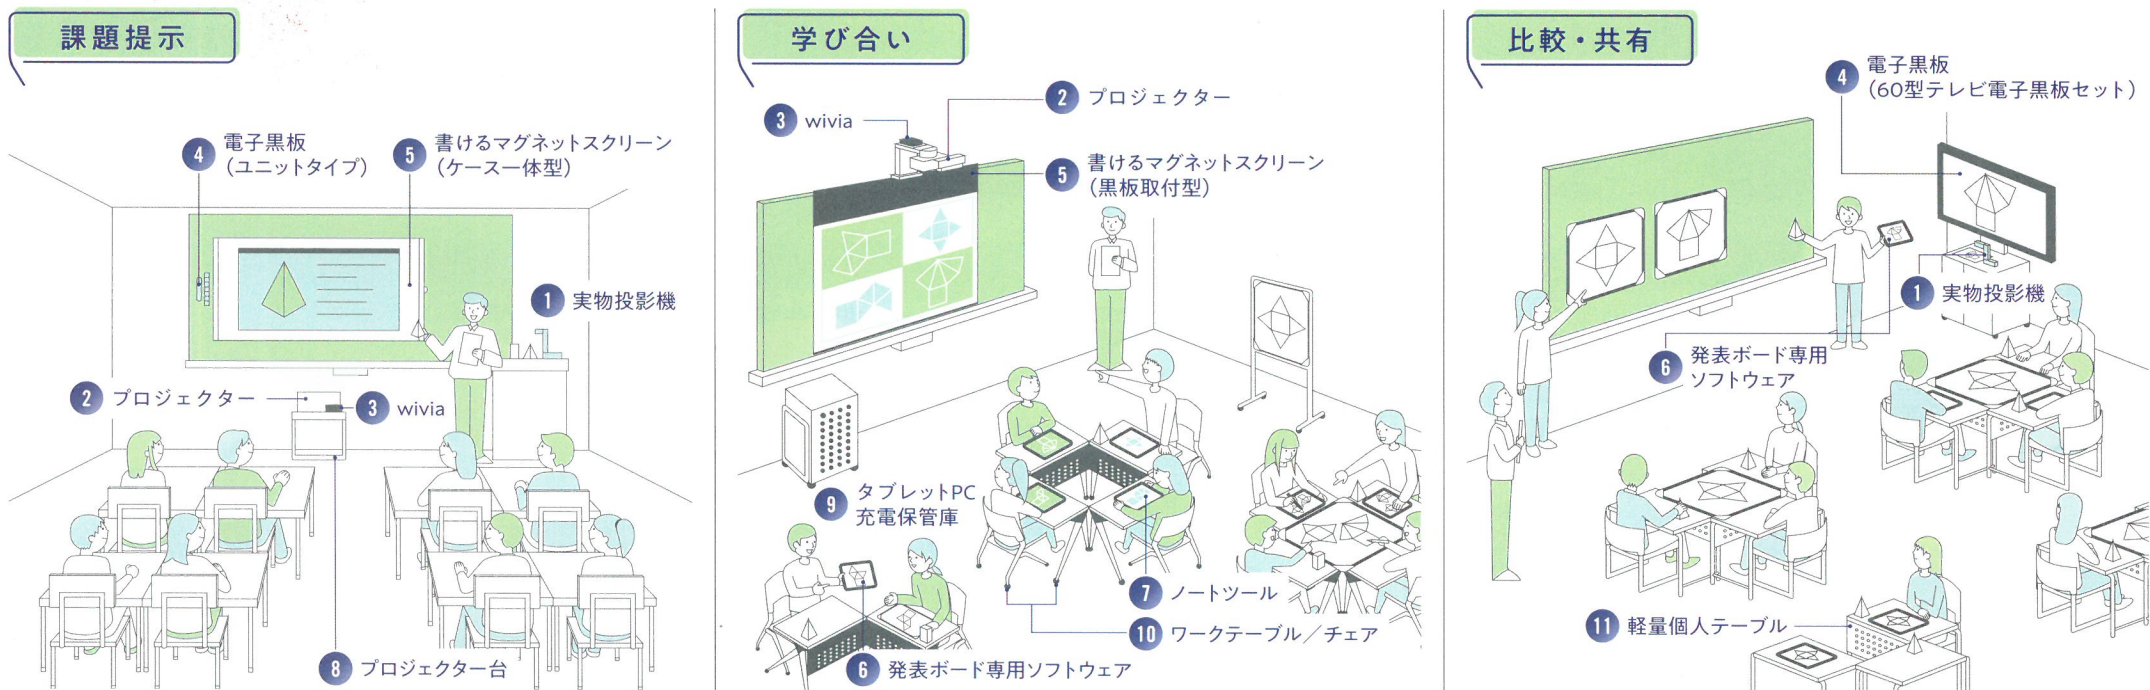

# ICT 教具

POINT

教室での使いやすさを追求したICT教具。

授業の振り返りから提示・グループ発表まで、授業シーンに合った効果的・効率的な支援をいたします。

## 1 実物投影機 ICT活用の基本ツール。ノートや教科書、実物を簡単に共有できます。

実物投影機のポイント 新聞や教科書等の細かい文字を映せる高精細タイプが使いやすい!

提示・振り返り

実物や配布物の確認

学び合い

グループ内発表等で活用

発表・共有

成果物の提示・画面保存