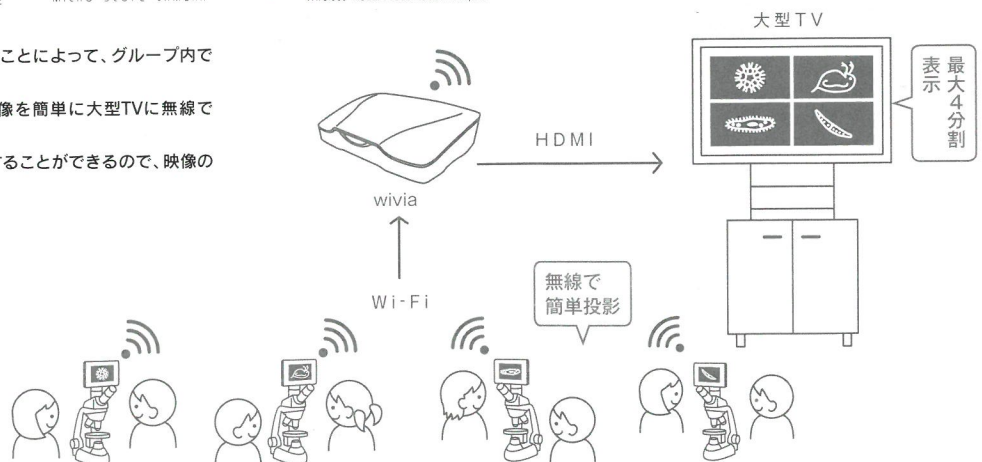

AR対応で動画が見られます！
詳しくは裏表紙をご覧ください。

<http://school.uchida.co.jp/>

一人で行っていた顕微鏡観察をグループ観察へ
そしてクラス全体の共有へつながる新提案

D-EL D-SL D-CL  wivia®5
MICRO SCOPE MICRO SCOPE MICRO SCOPE CAMERA Wireless Visual Presentation Adaptor

- グループに1台モニタ付き顕微鏡を使用することによって、グループ内で映像の共有ができます。
- wiviaを使用することによって、顕微鏡の映像を簡単に大型TVに無線で映すことができます。
- 大型TVに顕微鏡の映像を最大4分割で表示することができるので、映像の比較や発表を簡単にすることができます。

アクティブ・ラーニングに対応した 新しい 生物顕微鏡

一人で行っていた顕微鏡観察をグループ観察へ、
そしてクラス全体の共有へつながるグループセット