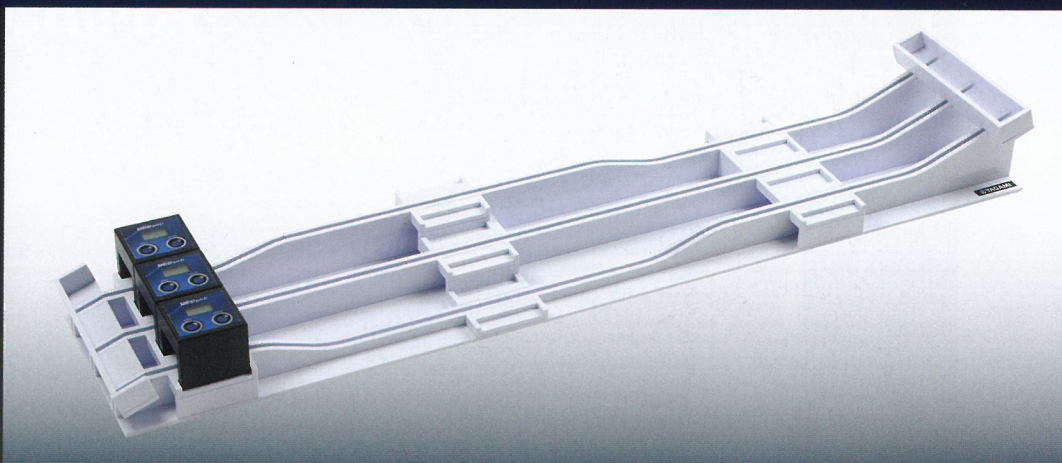

ヤガミ

高等学校推奨・理科設備品

お問合せ、御注文は
長成商事株式会社

まで
T e l 03-3256-5501
F a x 03-3256-3790

URL: <http://www.chiyousei.co.jp>

mail: info@chiyousei.co.jp

「独自のアイデア工夫をかたちに」

YAGAMI